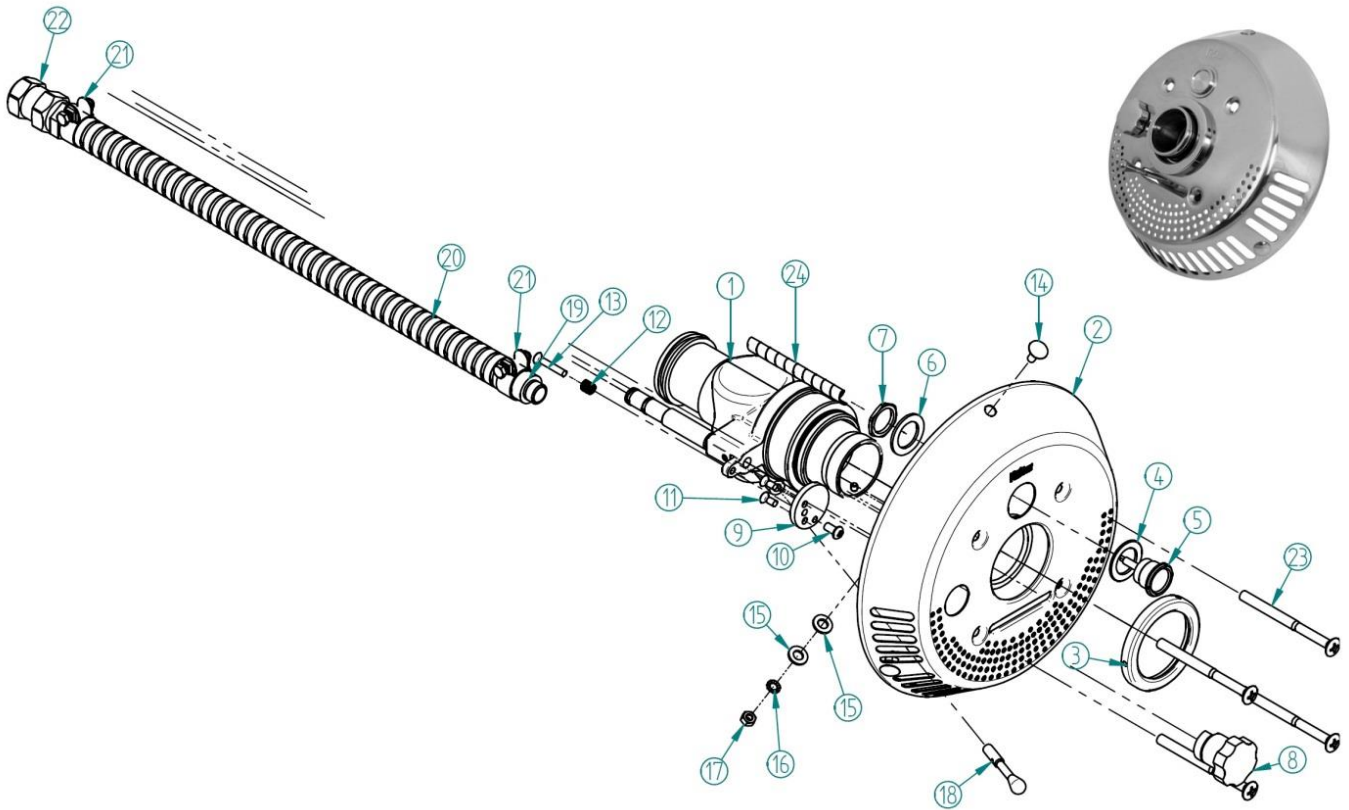

Masaż TAIFUN - WŁĄCZNIK PIEZO - dotykowy

Kod	Numer części na rysunku	Cena katalogowa netto w EUR/szt.
e7771813	1	375,49
e7771093	2	273,47
e7771094	3	67,26
e7308720171	4	13,45
e7771103 -5m	5	260,40
e7309720171	6	2,41
e578335	7	10,44
e7771800	8	52,67
e7771801	9	16,37
e7771802	10	3,68
e7771358	11	3,68
e7771803	12	6,98
e7771804	13	3,68
e7771805	14	3,68
	15	3,68
e7771806	16	0,25
e7771427	17	3,68
e7771106	18	74,62
e7771807	19	17,14
e7771442	20	16,80
e7771808	21	6,47
e7771809	22	76,01
e7771811	23	11,29
e576934	24	4,20